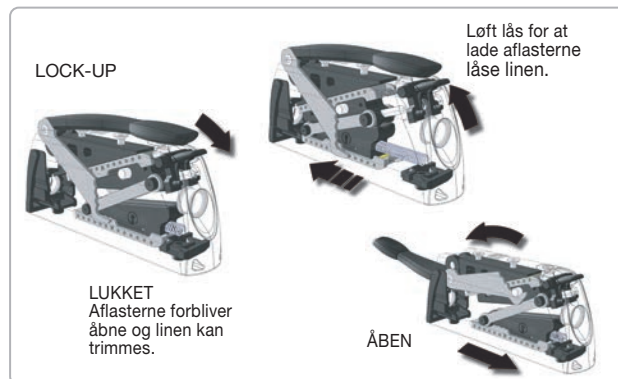

LOCK-UP-KIT XX

Standardcam med en speciel oplukningsfunktion.
Når denne aktiveres kan linen løbe frit i begge retninger.

Varenr.	Pris
38582061	220,00

JAW KIT

Varenr.	Pris
38582046	1.991,00

MOULDING KIT

Varenr.	Pris
38582062	658,00