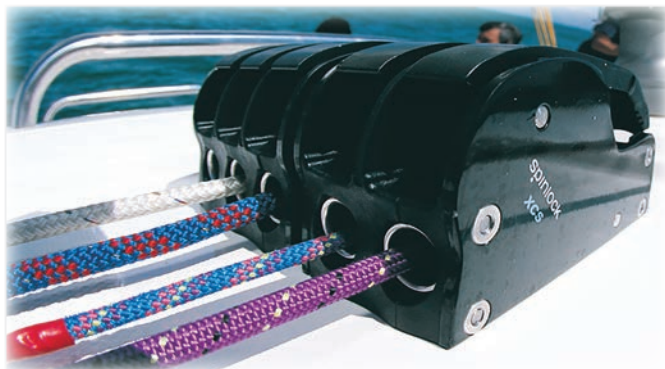

XCS0814

Spinlock XCS Powerclutch spilafaster til mellem og high load liner.

Velegnet til hård og vedvarende belastning af liner mellem 8-14 mm.

Håndtag i aluminium med soft grip i gummi.

Håndtag kan låses i åben eller lukket position.

Fremstillet i aluminium, Epoxy-coated overflade.

Passer til større sejlbåde og til både kap- og tursejlsads.

Kan opgraderes med keramisk kæbe og bundstykke til High-Tech liner.

Varenr.	Model/ Antal liner	Linedia. mm	Monteringshuller afstand mm	Arbejdsbelastning/kg. v/max. linedia.	Pris
38101707	XCS0814/1W*	8-14	70	1.200	1.740,00
38101776	XCS0814/1B*	8-14	70	1.200	1.740,00
38101791	XCS0814/1S*	8-14	70	1.200	1.740,00
38101806	XCS0814/2W*	8-14	70	1.200	2.695,00
38101876	XCS0814/2B*	8-14	70	1.200	2.695,00
38101891	XCS0814/2S*	8-14	70	1.200	2.695,00
38101905	XCS0814/3W*	8-14	70	1.200	3.809,00
38101974	XCS0814/3B*	8-14	70	1.200	3.809,00
38101991	XCS0814/3S*	8-14	70	1.200	3.809,00

*XCS: W=Hvid, B=Sort & S=Sølv