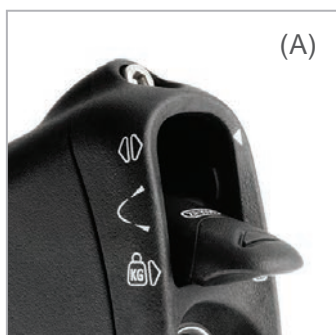

Varenr.	Linedia. mm	Monteringshuller afstand mm	Arbejdsbelastning/kg. v/max. linedia.	Pris
38181014	10-14	140	1.500	2.423,00

Detaljerede målskitser findes på www.spinlock.co.uk