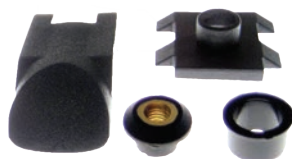

AFLASTER XX

Holder til 50% højere belastning end almindelige aflaster.
Den eneste sikre aflaster for genua- og spilerfald på kapsejlsbåde mellem 35-50 fod.
Speciel 3D kile giver ved fuld belastning mindst mulig slidtage på linen.
Rullelejer giver sikker og kontrolleret udløsning af linen under belastning.
Metalinderdel i et stykke modvirker overbelastning.
Enkel demontering af inderdel, også ved gruppemontering.
Sidemonterbar.

Leveres i sort eller sølv.

XX0812

Varenr.	Model	Linedia. mm	Monteringshuller afstand mm	Arbejdsbelastning/ kg. v/max. linediameter	Pris
38202008	XX0812	8-12	140	1.800	3.564,00
38202081	XX0812/S*	8-12	140	1.800	3.564,00

*=Sølv

XX - SIDEMONTERET

Varenr.	Model	Beskrivelse	Pris
38202009	XX0812	XX sidemonteret BB	4.523,00
38202010	XX0812	XX sidemonteret STB	4.523,00

Detaljerede målskitser findes på
www.spinlock.co.uk

TILBEHØR RESERVEDELE XX

LOCK-UP-KIT XX

Standardcam med en speciel oplukningsfunktion.
Når denne aktiveres kan linen løbe frit i begge retninger.

Varenr.	Pris
38582061	220,00