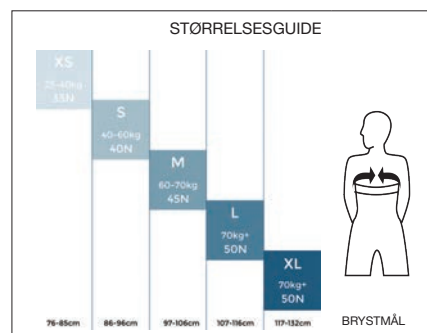

**FÅ TRYK PÅ DIN VEST
SE SIDE 43**