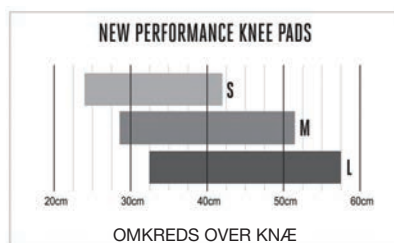

3895-15

Pris

109,00

PREFORMANCE **KNÆ** STØTTE/- BESKYTTER

KNÆSTØTTE

Hightech knæbeskytter der fordeler belastninger og støtter knæledet optimalt. Ergonomisk designet med stor fleksibilitet - pasform så de ikke generer under brug.

Varenr.	Str.	Pris
3895-S	S	399,00
3895-M	M	399,00
3895-L	L	399,00

DECKPRO HARNESS / LIVSELE

En revolution indenfor design af dæk sikkerheds-harness. Superlet, høj komfort og fuld bevægelsesfrihed. Ergonomisk designet og let at iføre sig. Justerbar indenfor brystmål 72-128 cm. Skridtrem. Lomme til sikkerhedskniv. Vægt kun 445 g. CE godkendt efter EN1095 og ISO 12401 standarder.