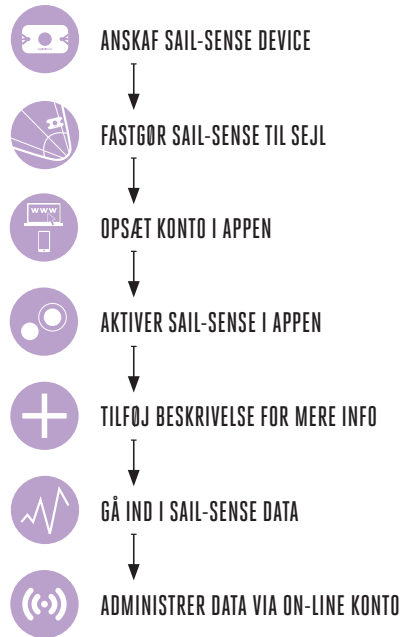

Varenr.	Model	Beskrivelse	Pris
38701105	ATCU/1	monteringskit	1.835,00
38701303	ATCU-LVR	håndtag	389,00
281615	B700	mekanisme	1.768,00

RIG-SENSE

Spinlocks Rig-Sense er en intuitiv rigspændingsmåler til wirer og tovværk i bådens stående rig. Rig-Sense adskiller sig især ved at måle med en konsistent fjeder i composit, der kan kalibreres og ikke ændres over tid eller på grund af temperatur.

Alle måleresultater og andre aspekter omkring bådens trim kan skrives ind i den smarte og gratis app, Rig-Sense Tuning Log, der findes Android og IOS. Appen har et væld af funktionalitet med fx fire redigerbare skabeloner.

Man kan oprette flere både i appen, hvor man kan e-maile sine data fra og fx tage billeder til hvert målepunkt.

Varenr.	Wire	Pris
RGS-0205	2 - 5 mm	1.217,00
RGS-0508	5 - 8 mm	2.190,00

SAIL-SENSE

Med et konstant stigende behov for at bruge data til at forbedre ydelsen og fornøjelsen af vores sport, er Spinlock Sail-Sense en revolutionerende ny sensor, der giver dig værdifuld viden om dine sejl. Sail-Sense fastgøres permanent til sejlet og måler nøgledata som brugstimer, UV eksponering, G-påvirkning, og Flogging (bevægelse). Opret stamdata på dine sejl, såsom producent, type, fremstillingsdato, dimensioner og materialer. Sail-Sense data overføres via Bluetooth til en app på mobil, tablet eller pc for at levere kraftige analytiske data og ydelses data. Hver Sail-Sense-identifikationskode tillader, at flere sejl kan styres gennem en enkelt enhed, og flere brugere kan administrere et sejls levetid. Sail-Sense vågner op ved bevægelse, og logger straks brug om bl.a. hvor, hvornår, hvordan, UV eksponering, G-påvirkninger og Flogging. Sail-Sense-brugere vil være i stand til at logge, registrere, gennemgå og eksportere alle de data, der er registreret af Sail-Sense-sensoren knyttet til et sejl. Enkelte funktioner kræver abonnement.