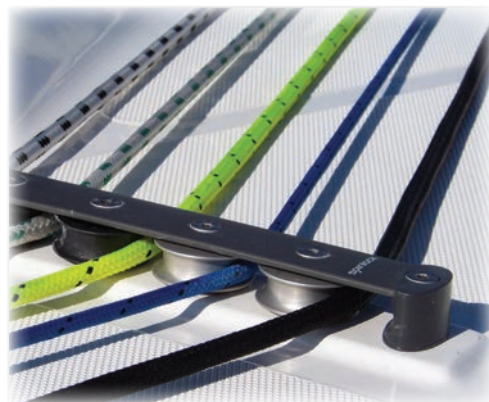

T-FORDELERBLOKKE T25 - T38 - T50

LEDER LINER TIL OG FRA AFLASTEREN

Hjul i kompositmaterialer. Kan monteres på buede overflader.
Kan stables for at spare plads eller for at give ekstra kapacitet.

Detaljerede målskitser findes på
www.spinlock.co.uk