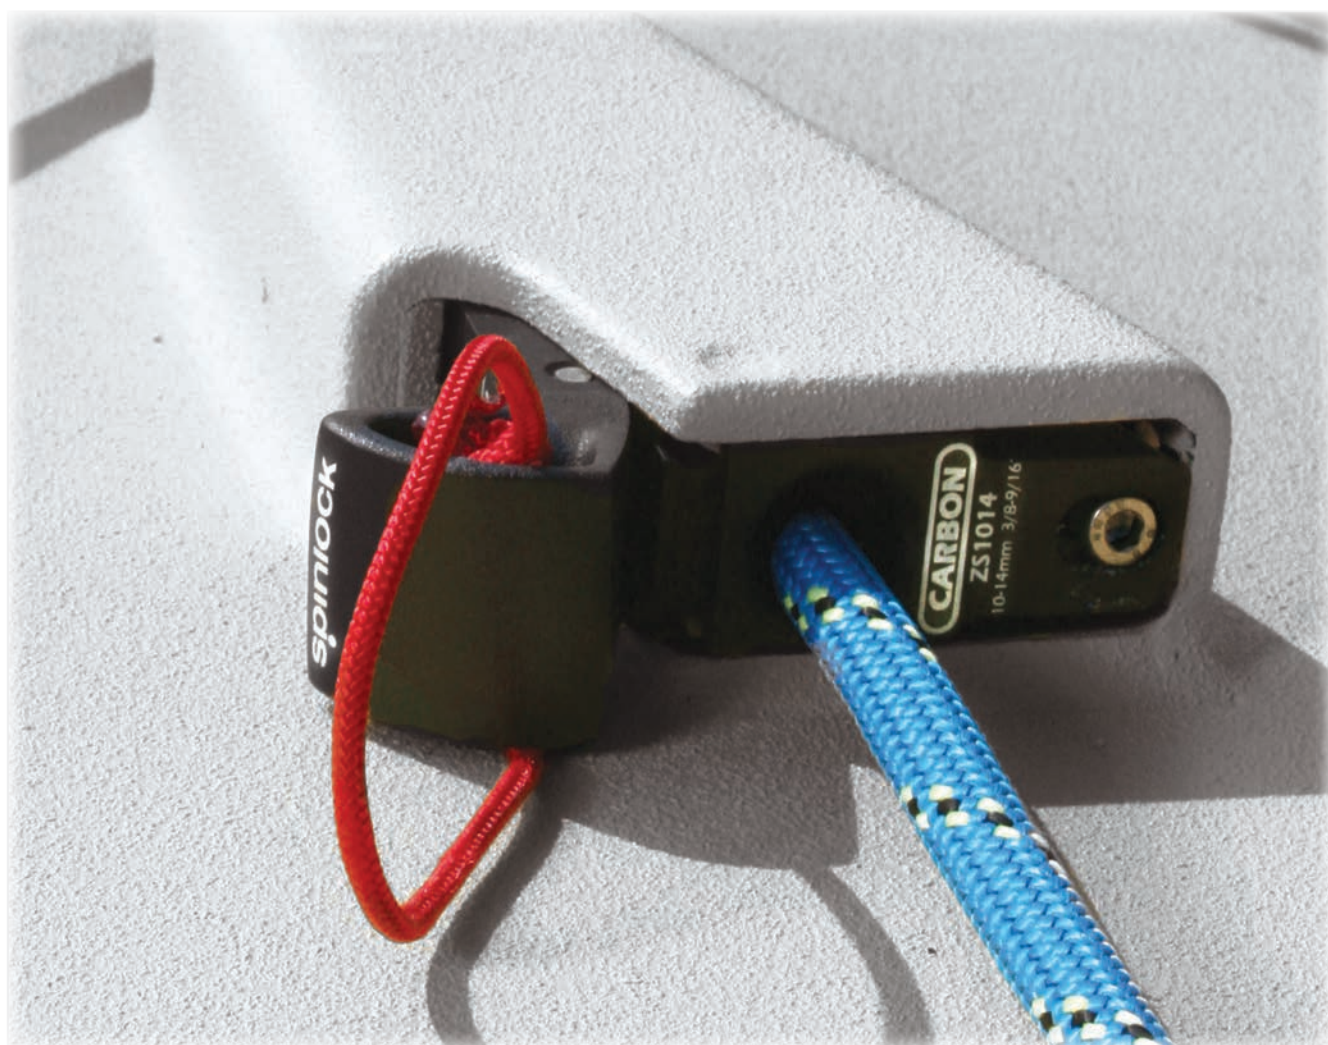

ZS JAMMER ALUMINIUM - CARBON

Jammer i fremstillet aluminium eller i carbon med ultralet, superstærkt hus.
Anbefales ved ekstrem høj belastning.

Den eneste jammer som kan holde high-tech liner ved angivet sikker
arbejdsbelastning.

Klarer langvarig belastning uden slitage på linen.

Ergonomisk håndtag.

Carbon versioner kan leveres i specielle udgaver for komplet indbygning.

Detaljerede målskitser findes på
www.spinlock.co.uk

Varenr.	Model	Linedia. mm	Arbejdsbelastning/ kg. v/max. linediameter	Pris
ALUMINIUM-HUS				
38201124	ZS0810	8-10	1.500	6.292,00
38201117	ZS1214	12-14	2.200	10.538,00
38201216	ZS1618	16-18	4.000	14.904,00
CARBON-HUS				
38201247	ZS1014C	10-14	4.000	24.000,00
38201218	ZS1618C	16-18	6.000	31.600,00
38201230	ZS1824C	18-24	8.000	43.148,00