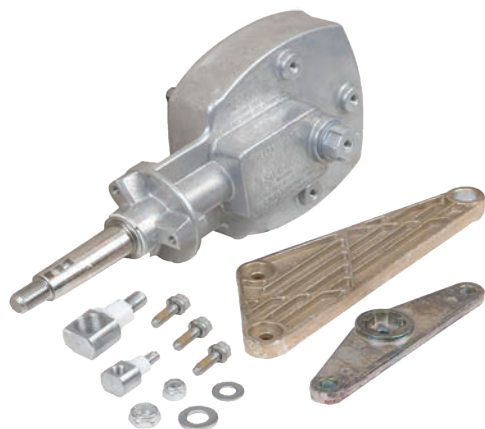

SEASTAR SOLUTIONS JET BOAT STYRING

STYREBOKS