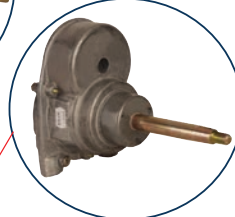

FÆSTE HØJT  
115 mm 28562  
764,00 kr.

FÆSTE LAVT  
50 mm 28561  
736,00 kr.

STYRERØR  
28566  
231,00 kr.

LEDSTYKKE  
28568  
318,00 kr.

STYREBOKS NFB 3,0  
281905  
1.731,00 kr.

STYREBOKS NFB 4,2  
281910  
2.135,00 kr.

STYREBOKS  
NFB 3,0 m/tilt  
281907 2.868,00 kr.

STYREBOKS  
NFB 4,2 m/tilt  
281912  
3.091,00 kr.

MONT. FLANGE  
90° 281906  
270,00 kr.

MONTERINGSSÆT  
281908  
2.302,00 kr.

SSC62 STYREKABEL

Spiral: 8 mm  
Slaglængde: 228 mm