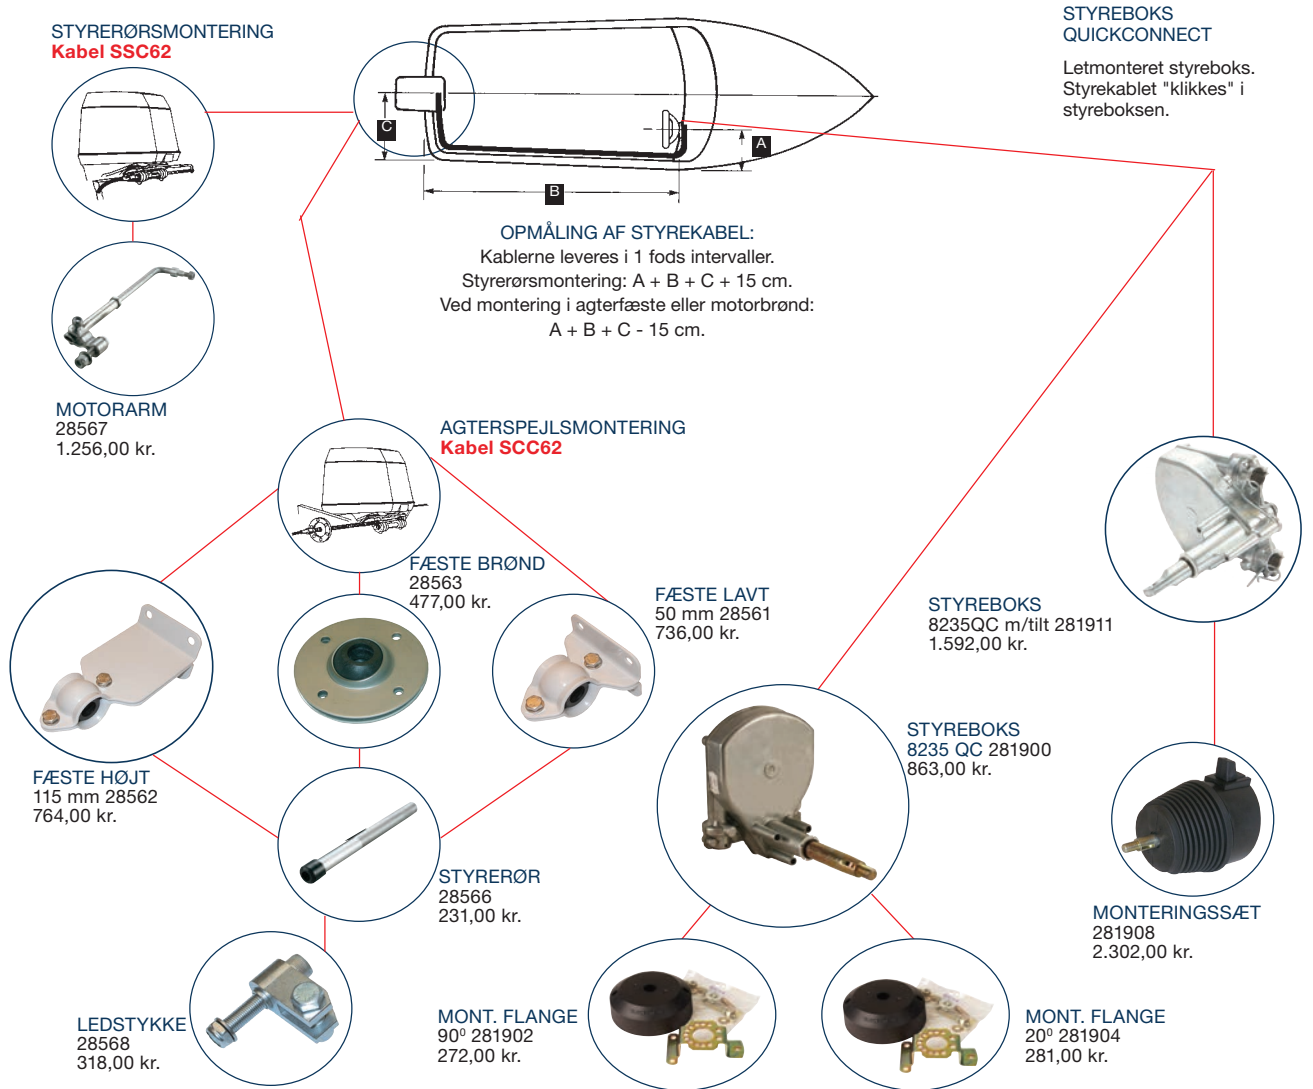

SEASTAR SOLUTIONS 8235 QC STYRESYSTEM FOR BÅDE OP TIL 10 METER / MAX. 235 HK

SSC62 STYREKABEL