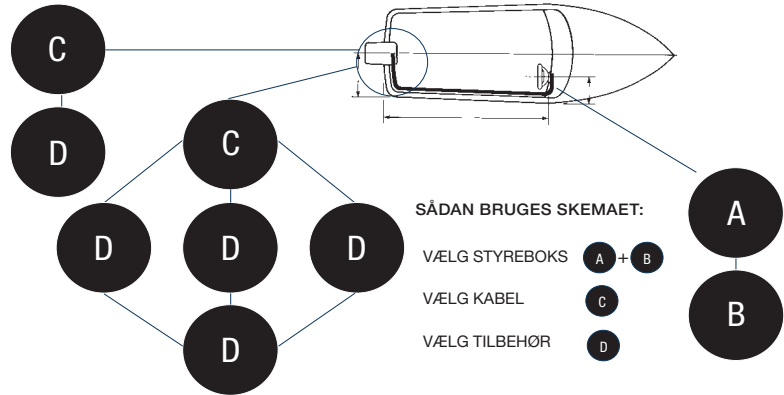

STYRESYSTEM GUIDE