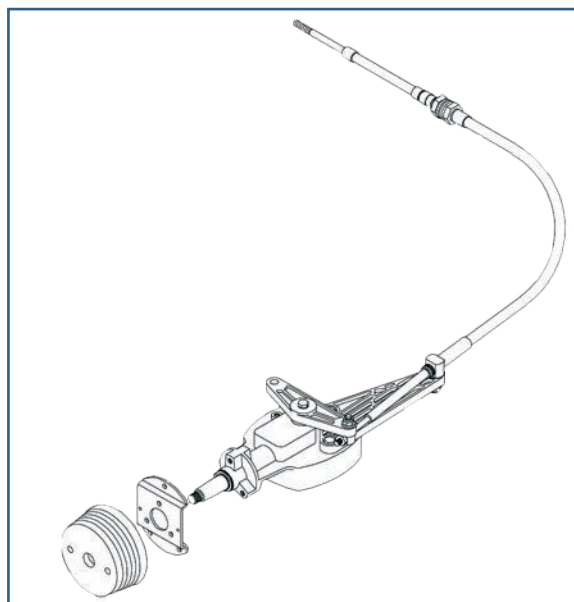

Varenr.	Længde fod	Længde cm	Pris
SSC124-12	12	366	3.000,00
SSC124-13	13	396	3.081,00
SSC124-14	14	427	3.162,00
SSC124-15	15	457	3.242,00
SSC124-16	16	488	3.323,00
SSC124-17	17	518	3.403,00
SSC124-18	18	549	3.484,00
SSC124-19	19	579	3.565,00
SSC124-20	20	610	3.646,00

SEASTAR SOLUTIONS JET BOAT STYRING

STYREBOKS

MONTERINGSSÆT

Varenr.	Styreudslag grader	Pris
281926	135	2.762,00
281927	270	2.709,00

Varenr.	Pris
281928	281,00

SSC219 STYREKABEL

Varenr.	Længde fod	Længde cm	Pris
SSC219-07	7	213	2.028,00
SSC219-08	8	244	2.085,00
SSC219-09	9	274	2.142,00
SSC219-10	10	305	2.200,00
SSC219-11	11	335	2.261,00
SSC219-12	12	366	2.314,00
SSC219-13	13	396	2.372,00

Varenr.	Længde fod	Længde cm	Pris
SSC219-14	14	427	2.429,00
SSC219-15	15	457	2.486,00
SSC219-16	16	488	2.544,00
SSC219-17	17	518	2.601,00
SSC219-18	18	549	2.658,00
SSC219-19	19	579	2.716,00
SSC219-20	20	610	2.773,00