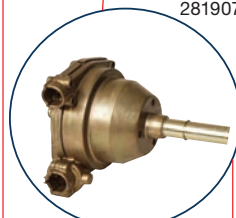

FÆSTE HØJT  
115 mm 28562  
764,00 kr.

FÆSTE LAVT  
50 mm 28561  
736,00 kr.

STYRERØR  
28566  
231,00 kr.

LEDSTYKKE  
28568  
318,00 kr.

STYREBOKS NFB 3,0  
281905  
1.731,00 kr.

STYREBOKS NFB 4,2  
281910  
2.135,00 kr.

STYREBOKS  
NFB 3,0 m/tilt  
281907 2.868,00 kr.

STYREBOKS  
NFB 4,2 m/tilt  
281912  
3.091,00 kr.

MONT. FLANGE  
90° 281906  
270,00 kr.

MONTERINGSSÆT  
281908  
2.302,00 kr.

SSC62 STYREKABEL

Spiral: 8 mm  
Slaglængde: 228 mm