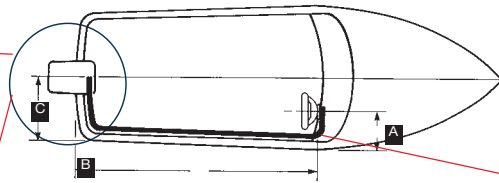

OPMÅLING AF STYREKABEL:
Kablerne leveres i 1 fods intervaller
Styrerørsmontering: A + B + C + 15 cm.
Ved montering i agterfæste eller motorbrønd:
A + B + C - 15 cm.

STYREBOKS NFB
(NO FEED BACK)

Kraftig styreboks med indbygget friktionsbremse, der absorberer styrekrafterne fra motoren. Styresystemet "låser" og fastholder kursen.

AGTERSPEJLSMONTERING
Kabel SSC62