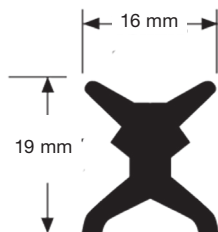

Engelske RWO har, i mere end 45 år, udviklet og produceret robuste og pålidelige beslag og dækudstyr.

XT1 SKØDESYSTEM

Skødeskinne system for joller og både op til 20 fod.

SKØDEVOGN 4-HJULS

Skødevogn i rustfrit stål med 4 hjul. Længde 60 mm. Brudstyrke 225 kg.

SKØDEVOGN 4-HJULS

med kontrolblokke. Skødevogn i rustfrit stål med 4 hjul. Op til 8 mm skødetov. Længde 60 mm. Brudstyrke 225 kg.

Varenr.	Længde mm	Pris
RWO3331	60	634,00

KONTROLLINE-SÆT

Rustfrit beslag til 2:1 system. med 2 cleats. Bruges sammen med RWO3331

Varenr.	Længde mm	Pris
RWO3340	60	868,00

Varenr.	Længde mm	Pris
RWO3362	125	944,00

RESERVEHJUL XT1

til skødevogn
Sæt med 4 stk.

Varenr.	Pris
RWO3367	111,00

XT1 SKØDESKINNE 16 mm

Sort anodiceret aluminium.
Pind-stop hul for hver 10 cm.
Let og stærk.

SKØDEVOGN 4-HJULS

Skødevogn i rustfrit stål med 4 hjul.
Længde 77 mm. Brudstyrke 900 kg.

Varenr.	Længde mm	Pris
RWO3430	77	1.069,00

SKØDEVOGN 6-HJULS

Skødevogn i rustfrit stål med 6 hjul.
Længde 90 mm. Brudstyrke 1.200 kg.