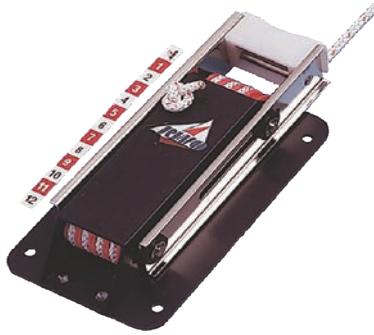

MUSKEL BOX

Mast-monteret
Længde 190 mm.
Udveksling 8:1

Varenr.	Justering mm	Pris
RWO4520	62	2.229,00