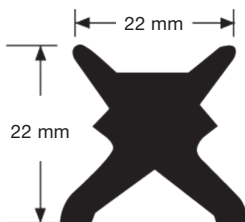

XT2 SKØDESYSTEM

Skødeskinne system for både op til
24 fod med 4-hjuls vogn alternativt
30 fod med 6-hjuls vogn

RWO®
Performance Sailing Equipment