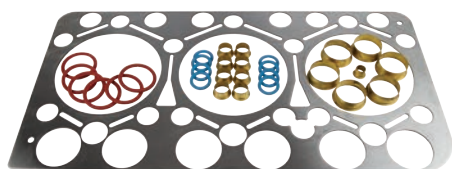

ORBITRADE er et omfattende program af top-kvalitets eftermarkeds service- og reservedele til indenbordsmotorer og Z-drev.

Se det komplette katalog på:
www.columbus-marine.dk