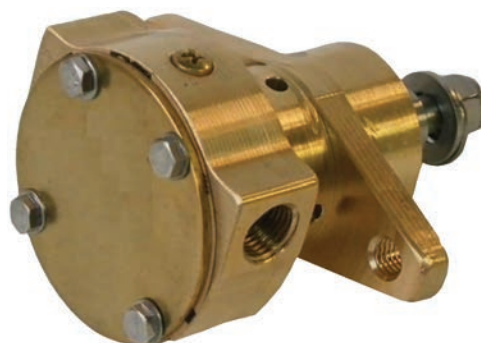

Søvandspumper

**2GMF, 2YM
3GMF, 3HM, 3HMF, 3YM**

Varenr.	Orig.nr.	Pris
ORB-8-42000	128990-42510, 121575-42200	3.283,00

**2GM, 2GM20, 2GM20C
3GM, 3GMD, 3GM30, 3GM30C**

Varenr.	Orig.nr.	Pris
ORB-8-42001	128270-42001, 728270-42002	6.512,00