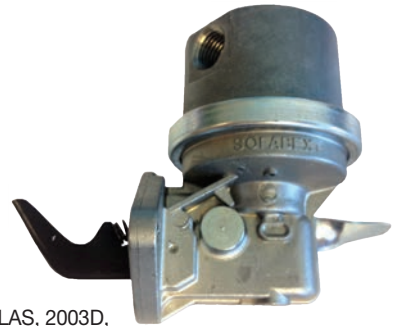

Varenr.	Orig.nr.	Pris
ORB-17323	21134777, 833323, 840001	1.602,00

2001, 2002, 2003

2001, 2001B,
2002, 2002B, 2002D,
2003, 2003B, 2003B-SOLAS, 2003D,
2003T, 2003TB, 2003TB-SOLAS

Varenr.	Orig.nr.	Pris
ORB-17428	859428	1.148,00

D19, D21, D29, D32

AQD19, MD19
AQD21A, AQD21B,
MD21A, MD21B
AQD29, AQD29A,
MD29, MD29A
AQD32A, MD32A