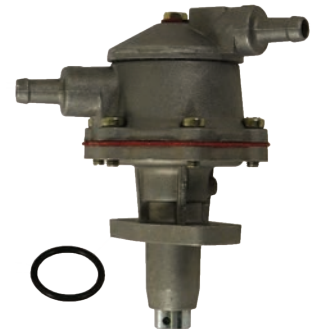

Varenr.	Orig.nr.	Pris
ORB-80100	3580100	1.264,00

D1, D2

D1-13, D1-13B, D1-13F,
D1-20, D1-20B, D1-20F,
D1-30, D1-30B, D1-30F,
D2-40, D2-40B, D2-40F,
D2-55, D2-55B, D2-55C,
D2-55D, D2-55E, D2-55F,
D2-60F,
D2-75, D2-75B, D2-75C, D2-75F