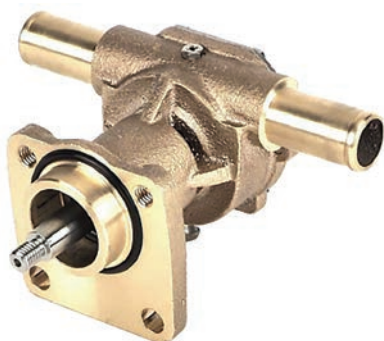

2010, 2020, D1-13, D1-20
MD2010C, MD2010D
MD2020C, MD2020D
D1-13A, D1-13B, D1-13F
D1-20A, D1-20B, D1-20F

Varenr.	Orig.nr.	Pris
ORB-15654	3593654, 3580944	5.238,00