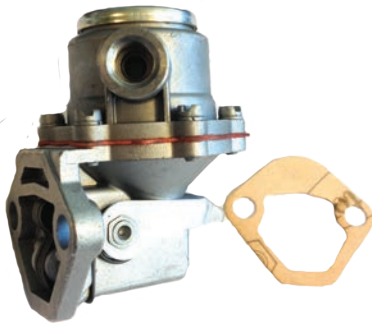

Fødepumpe

2001, 2002, 2003, MD1, MD2, MD3, MD5, MD6, MD7, MD11, MD17

2001, 2001B,
2002, 2002B,
2003, 2003B,
2003T, 2003TB
MD1B
MD2, MD2A, MD2B
MD3B
MD5A, MD5B, MD5C
MD6A, MD6B
MD7A, MD7B
MD11C, MD11D
MD17C, MD17D

Varenr.	Orig.nr.	Pris
ORB-17323	21134777, 833323, 840001	1.602,00

2001, 2002, 2003

2001, 2001B,
2002, 2002B, 2002D,
2003, 2003B, 2003B-SOLAS, 2003D,
2003T, 2003TB, 2003TB-SOLAS

Varenr.	Orig.nr.	Pris
ORB-17428	859428	1.148,00

D19, D21, D29, D32

AQD19, MD19
AQD21A, AQD21B,
MD21A, MD21B
AQD29, AQD29A,
MD29, MD29A
AQD32A, MD32A

Varenr.	Orig.nr.	Pris
ORB-17459	858459, 826550, 818445	3.718,00

D30, D31, D32, D40, D41, D42, D43, D44, D300

MD30A, TMD30A, TAMMD30A, AQAD30A
AD31L-A, AD31P-A, TMD31L-A, TAMMD31L-A, TAMMD31M-A,
TAMMD31P-A, TAMMD31S-A, MD31A, TMD31A, TAMMD31A,
AQAD31A, AD31A, TMD31B, TAMMD31B, AD31B
KAD32P-A
AQD40A, TMD40A, MD40A, TAMMD40A, AQAD40A, TMD40B,
TAMMD40BTMD40C, AQAD40B
D41A, D41B, AD41A, AD41B, TMD41A, TMD41B, TAD41A,
TAMMD41B, D41L-A, TMD41L-A, TAMMD41H-A, TAMMD41H-B,
TAMMD41P-A, TAMMD41L-A TAMMD41M-A
KAD42B, KAMD42B, TAMMD42B, KAD42P-A, KAMD42P-A
TAMMD42WJ-A
KAD43P-A, KAMD43P-AKAD44P-A, KAD44P-B, KAD44P-C,
KAMD44P-A, KAMD44P-C
KAD300-A, KAMD300-A

Varenr.	Orig.nr.	Pris
ORB-17310	3582310, 860320	878,00

D2-55, D2010, D2020, D2030, D2040

D2-55A
MD2010A, MD2010B, MD2010C, MD2010D
MD2020A, MD2020B, MD2020C, MD2020D
MD2030A, MD2030B, MD2030C, MD2030D
MD2040A, MD2040B, MD2040C, MD2040D

Varenr.	Orig.nr.	Pris
ORB-80100	3580100	1.264,00

D1, D2

D1-13, D1-13B, D1-13F,
D1-20, D1-20B, D1-20F,
D1-30, D1-30B, D1-30F,
D2-40, D2-40B, D2-40F,
D2-55, D2-55B, D2-55C,
D2-55D, D2-55E, D2-55F,
D2-60F,
D2-75, D2-75B, D2-75C, D2-75F

Varenr.	Orig.nr.	Pris
ORB-80050	21132189	1.396,00