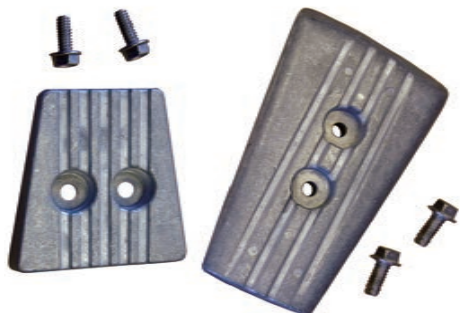

ALUMINIUM

SX-A
DP-S, DPS-A, DPS-B, DPS-B1, FWD

Varenr.	Orig.nr.	Pris
ORB-1-10289	3888817, 3888814, 3855411, 3888816, 3888813	528,00