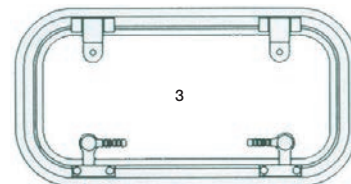

PORTLIGHTS TIL SEJL- OG MOTORBÅDE - SERIE 91-92

Portlights med en elegant finish og ingen synlige skruehuller. Kan leveres i fast eller oplukkelig version.

Alle portlights er forsynet med en UV bestandig gummipakning, der overflødiggor fugemasse og fastholder et professionelt udseende.

Leveres komplet i karton med akryl og gummipakning monteret på yderrammen, inderramme i aluminium, pynteramme i plastic, myggenet, skruer, umbraconøgle og monteringsanvisning.

Som standard leveres disse portlights i søvelokseret aluminium.

Kan på bestilling leveres i poleret aluminium eller malet i farve efter ønske.

Model nr.	Oplukkelig version varenr.	Pris	Fast version varenr.	Pris	Udskæring mm	Udvendig mål mm	Akryl mm
1	913015MP	2.499,00	923015MP	2.499,00	304 x 155 - R52	322 x 173	8
2	914015MP	2.888,00	924015MP	2.888,00	405 x 155 - R52	423 x 173	8
3	913417MP	2.781,00	923417MP	2.781,00	347 x 171 - R52	365 x 189	8
4	914217MP	3.242,00	924217MP	3.242,00	428 x 171 - R52	446 x 189	8
5	916217MP*	3.873,00	926217MP	3.873,00	627 x 171 - R52	645 x 189	8

* = Myggenet er ikke inkluderet

PORTLIGHTS SERIE 91-92 RESERVEDELE

Håndtag venstre

Varenr.	Pris
XO22127130	206,00

Håndtag højre

Varenr.	Pris
XO22127138	206,00

Hængsel

Varenr.	Pris
XO220060	160,00