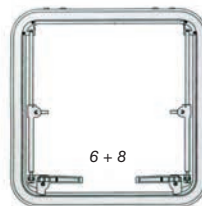

MOONLIGHT LOWLINE LUGE - SERIE 55

Denne lowline luge imødekommer ønsket om både styrke og et flot design. Den har en total højde over dæk på kun 26,5 mm. Alle anvendte materialer, akryl, gummiliste, aluminium og håndtag er de bedste som kan opdrives i marineindustrien.

Alle standard luger leveres i søvelokseret aluminium med blå/grå akryl. Kan på bestilling også leveres sortelokseret eller malet i farve efter ønske.

Model nr.	Luge varenr.	Udskæring mm	Udvendig mål mm	Akryl mm	Pris
1	552525 M50	250 x 250 - R50	312 x 312 x R82	8	2.695,00
2	553420 M50	340 x 200 - R50	402 x 262 x R82	8	2.757,00
3	554242 M50	420 x 420 - R50	482 x 482 x R82	8	3.961,00
4	554532 M50	450 x 320 - R50	512 x 382 x R82	8	3.601,00
5	555037 M50	500 x 370 - R50	562 x 432 x R82	8	4.057,00
6	555050 M50	500 x 500 - R50	562 x 562 x R82	8	4.779,00
7	556262 M50	620 x 620 - R50	682 x 682 x R82	10	6.273,00
8*	554949 M98	495 x 495 - R98	557 x 557 x R130	8	4.779,00

Plast inderramme varenr.	Pris
582525	585,00
583420	585,00
584242	688,00
584532	585,00
585037	688,00
585050	688,00
586262	963,00
584949	736,00

Myggenet varenr.	Pris
532525 M50	815,00
533420 M50	815,00
534242 M50	1.037,00
534532 M50	1.037,00
535037 M50	1.037,00
535050 M50	1.037,00
536262 M50	1.358,00
534949 M98	1.037,00

*= Denne luge har samme Udskæringsmål som en Houdini luge og kan således let erstatte en sådan.