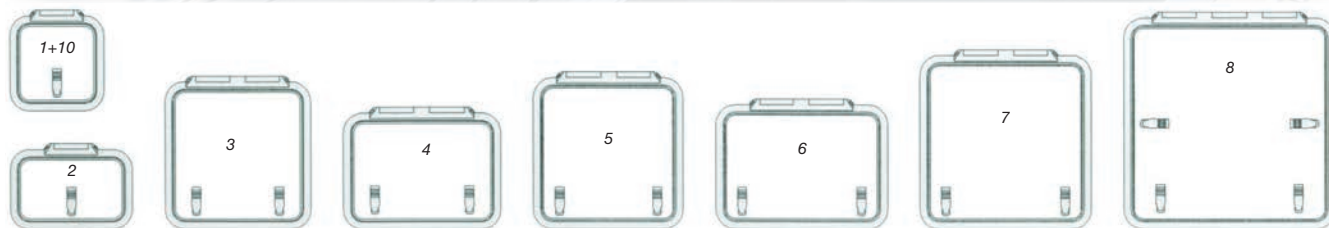

## MOONLIGHT OFFSHORE LUGE - SERIE 62

Moonlights sejlbådsluge har et elegant design med bløde runde hjørner, der ikke fanger tovværk på fordækket. Lugen har et integreret friktionshængsel, der tillader at lugen kan åbnes 180°. Den er let at åbne og lukke. Håndtaget er forsynet med en lås, der forhindrer uvedkommende adgang til din båd. Ligeledes tillader håndtaget lugen at stå i en ventilationsstilling, således at du kan få frisk luft ind i båden samtidig med at lugen er låst. En Moonlight-luge leveres som standard i søvelokseret aluminium med blå/grå akryl. Kan også leveres i sortelokseret aluminium eller malet i en speciel farve, alt efter opgave. Kun de bedste materialer er anvendt, og fabrikken tester løbende kvaliteten for at opretholde en høj kvalitet og styrke. Inderramme i plastic kan leveres til alle standardstørrelser. Inderramme i aluminium kan leveres på bestilling. Myggenet er enkelt men effektivt. Myggenet leveres med små monteringsbeslag i plastik. Inderramme og myggenet bestilles separat.