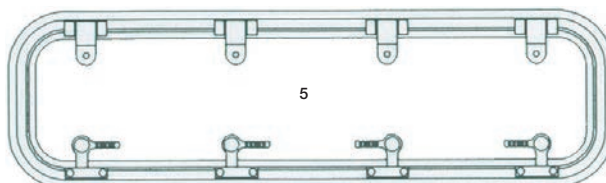

PORTLIGHTS TIL SEJL- OG MOTORBÅDE - SERIE 91-92

Portlights med en elegant finish og ingen synlige skruehuller. Kan leveres i fast eller oplukkelig version.

Alle portlights er forsynet med en UV bestandig gummipakning, der overflødiggor fugemasse og fastholder et professionelt udseende.

Leveres komplet i karton med akryl og gummipakning monteret på yderrammen, inderramme i aluminium, pynteramme i plastic, myggenet, skruer, umbraconøgle og monteringsanvisning.

Som standard leveres disse portlights i søvelokseret aluminium.

Kan på bestilling leveres i poleret aluminium eller malet i farve efter ønske.

Model nr.	Oplukkelig version varenr.	Pris	Fast version varenr.	Pris	Udskæring mm	Udvendig mål mm	Akryl mm
1	913015MP	2.499,00	923015MP	2.499,00	304 x 155 - R52	322 x 173	8
2	914015MP	2.888,00	924015MP	2.888,00	405 x 155 - R52	423 x 173	8
3	913417MP	2.781,00	923417MP	2.781,00	347 x 171 - R52	365 x 189	8
4	914217MP	3.242,00	924217MP	3.242,00	428 x 171 - R52	446 x 189	8
5	916217MP*	3.873,00	926217MP	3.873,00	627 x 171 - R52	645 x 189	8

* = Myggenet er ikke inkluderet

PORTLIGHTS SERIE 91-92 RESERVEDELE

Håndtag venstre

Varenr.	Pris
XO22127130	206,00

Håndtag højre

Varenr.	Pris
XO22127138	206,00

Hængsel

Varenr.	Pris
XO220060	160,00

Gummiliste

Varenr.	Pris mtr.
XO22128	160,00