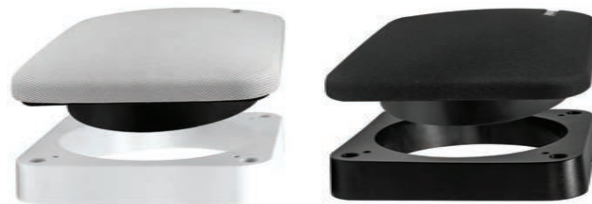

SM RAMME

Ramme for planmontering.

Varenr.	Beskrivelse	Farve	Pris
SM-X65SPW	SM Ramme plan	Hvid	219,00
SM-X65SPB	SM Ramme plan	Sort	219,00

SM RAMME

Ramme for montering på to flader i hjørne.

Varenr.	Beskrivelse	Farve	Pris
SM-X65SP2W	SM Ramme 2 hjørne	Hvid	219,00
SM-X65SP2B	SM Ramme 2 hjørne	Sort	219,00