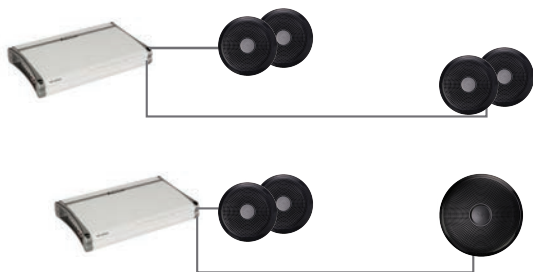

MS-AM504

Fire højttalere ELLER to højttalere og en subwoofer kan tilsluttes denne forstærker.

4-kanals klasse AB forstærker med en maksimal effekt på 500W.
Udgange: 4x50W / 2x150W 4 ohm
Mål: 229 x 366 x 53 mm

Varenr.	Beskrivelse	Pris
MS-AM504	Forstærker 4-kanal 500 W	2.649,00