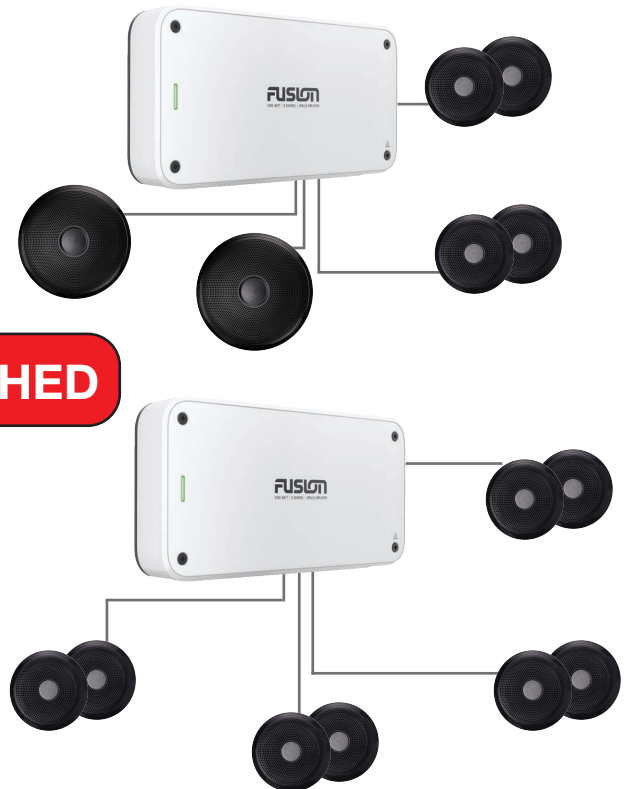

Kan kun bruges med Fusion radioer med DSP.

Indstillinger og justeringer foretages med Fusion-Link App.

Fire højttalere og en subwoofer **ELLER** seks højttalere kan tilsluttes denne forstærker.

Digital 6-kanals klasse D forstærker True-Marine på 1.800 W.
Udgange: 6 x 150W 4 ohm
Mål: 297 x 180 x 50 mm

Varenr.	Beskrivelse	Pris
MS-AP61800	Apollo Forstærker 6-kanal 1.800 W	6.599,00

MS-AP82400

Fusion Apollo Digital klasse-D forstærker i True-Marine design.

Kan kun bruges med Fusion radioer med DSP.

Indstillinger og justeringer foretages med Fusion-Link App.