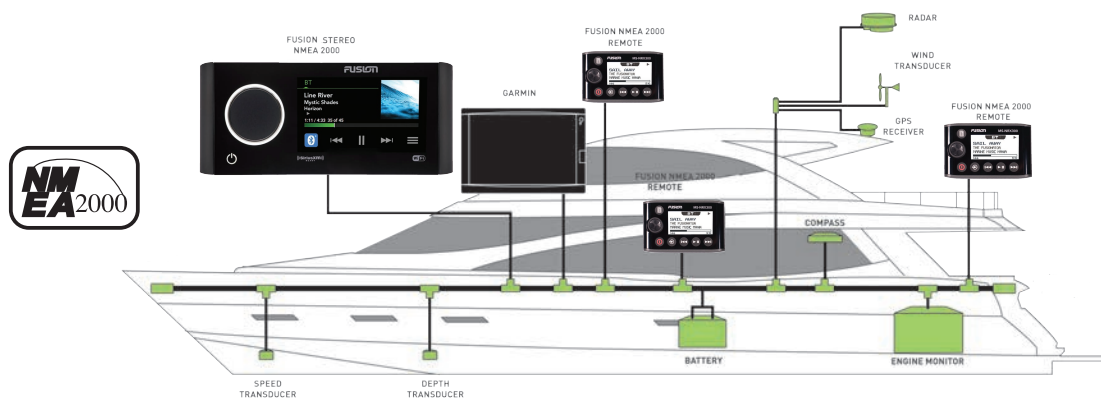

FUSION's stereoanlæg er udviklet til brug i det maritime miljø.

FUSION's høje krav til kvalitet og funktionalitet gør at produkterne kan stå distancen i det maritime miljø, hvad enten det drejer sig om vand, fugt, vibrationer eller svingende temperaturer. Fusion har derfor skabt designfilosofien True-Marine Design som i dag er branchens vel nok bedste kvalitetsstempel.

Fusion produkter giver dig fantastiske muligheder for at skabe et komplet underholdningssystem om bord.

Der er produkter til de mere omfangsrige installationer i større både, samt produkter til den lille konsol i mindre både.