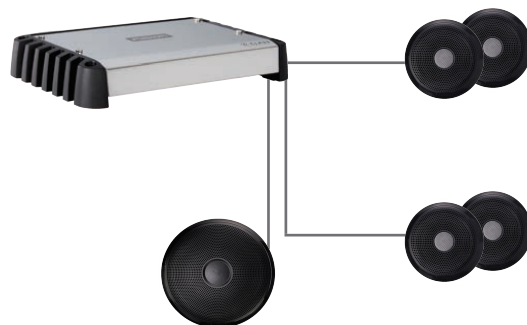

Fire højttalere og en subwoofer kan tilsluttes denne forstærker.

Digital 5-kanals klasse D forstærker True-Marine på 1.600 W.
Udgange: 4 x 80W / 1 x 250w 4 ohm
Mål: 210 x 300 x 50 mm

Varenr.	Beskrivelse	Pris
SG-DA51600	Signature Forstærker 5-kanal 1.600 W	5.299,00