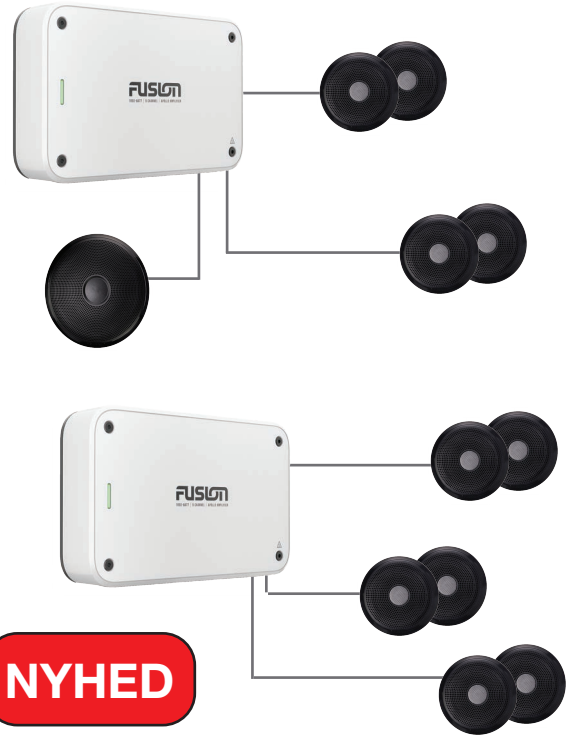

MS-AP61800

Fusion Apollo Digital klasse-D forstærker i True-Marine design.

Kan kun bruges med Fusion radioer med DSP.

Indstillinger og justeringer foretages med Fusion-Link App.

Fire højttalere og en subwoofer **ELLER** seks højttalere kan tilsluttes denne forstærker.

Digital 6-kanals klasse D forstærker True-Marine på 1.800 W.
Udgange: 6 x 150W 4 ohm
Mål: 297 x 180 x 50 mm

Varenr.	Beskrivelse	Pris
MS-AP61800	Apollo Forstærker 6-kanal 1.800 W	6.599,00

MS-AP82400

Fusion Apollo Digital klasse-D forstærker i True-Marine design.

Kan kun bruges med Fusion radioer med DSP.

Indstillinger og justeringer foretages med Fusion-Link App.