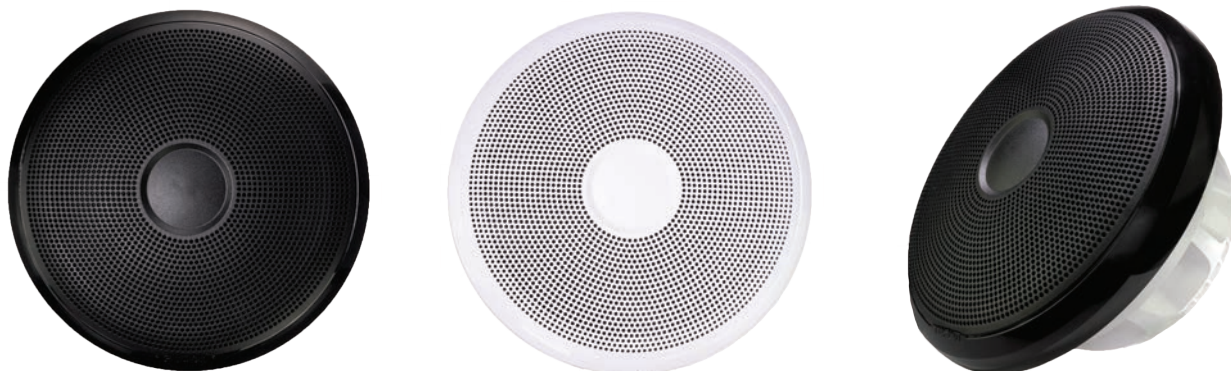

SM RAMME

Ramme for montering på tre flader i hjørne.

Varenr.	Beskrivelse	Farve	Pris
SM-X65SP3W	SM Ramme 3 hjørne	Hvid	219,00
SM-X65SP3B	SM Ramme 3 hjørne	Sort	219,00

XS - SUBWOOFERE

XS-CLASSIC WHITE/BLACK