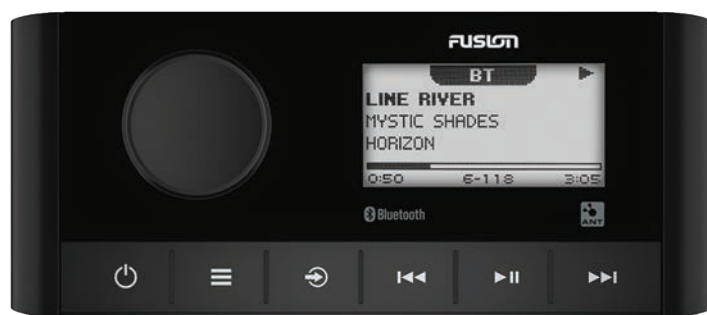

Varenr.	Beskrivelse	Pris
MS-RA210KSPG	Radio RA210 S/ET	4.599,00

RA60

En kompakt marine AM / FM / DAB+ stereo som er i Fusion's unikke og elegante True-Marine Design og er IPX5 vandtæt.

Den indbyggede forstærker har 4 kanaler på 180W total effekt (4 x 45W).

MS-RA60

Kompakt marine stereo AM / FM / DAB+.

Integreret Bluetooth som gør det muligt at streame musik til dit stereoanlæg fra din telefon eller tablet.

NYHED

AM/FM/DAB+ radio, AUX, Bluetooth

Forstærker: 4 x 45W
Zoner: 2