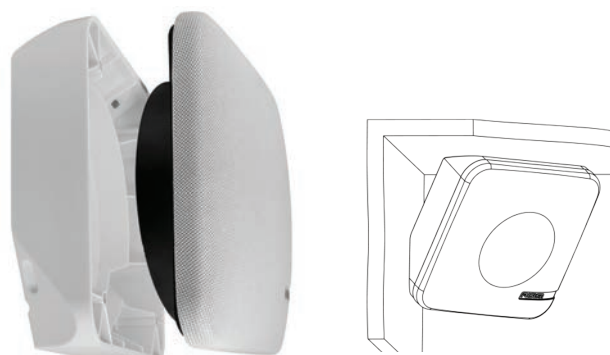

SM RAMME

Ramme for montering på tre flader i hjørne.

Varenr.	Beskrivelse	Farve	Pris
SM-X65SP3W	SM Ramme 3 hjørne	Hvid	219,00
SM-X65SP3B	SM Ramme 3 hjørne	Sort	219,00