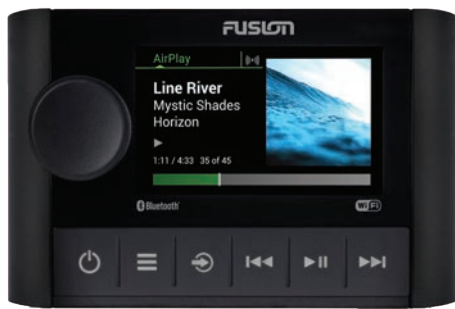

APOLLO SRX400

Fusion Apollo SRX400 er en standalone AM/FM marine stereo med 2,7" farvedisplay og faste knapper til styring af stereofunktionerne.

True-Marine, vandtæt IPX7 front og beskyttelse mod salt, UV-stråling og ekstreme temperaturer.

Kommunikationen med RA770 sker via Wi-Fi, hvilket forenkler installationen, da der ikke kræves ledninger mellem enhederne.

SRX400 kan afspille medier fra Bluetooth, AirPlay 2, UPnP (Wi-Fi), AM/FM.

SRX400 kan styres af Fusion-Link-appen med Apple og Android-enheder samt Garmin smartwatches.

Den har indbygget klasse D forstærker på 140W total effekt (2 x 70W) og lavniveau udgange for subwoofer og ekstern forstærker.

Subwoofer kræver ekstern forstærker.