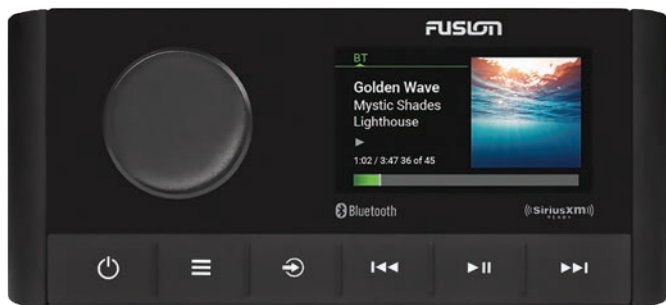

AM/FM radio, AUX, Bluetooth, MultiZone, USB

Forstærker: 4 x 50W
Zoner: 2

Ydermål: 157 x 68 x 105 mm
Udskæringsmål: 130 x 50 mm

Varenr.	Beskrivelse	Pris
MS-RA210	Radio RA210	3.759,00