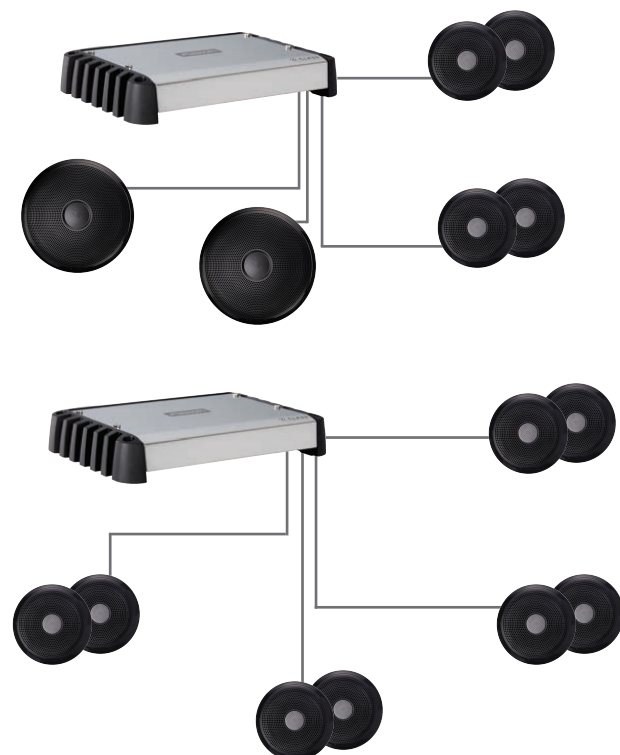

Varenr.	Beskrivelse	Pris
SG-DA82000	Signature Forstærker 8-kanal 2.000 W	6.999,00