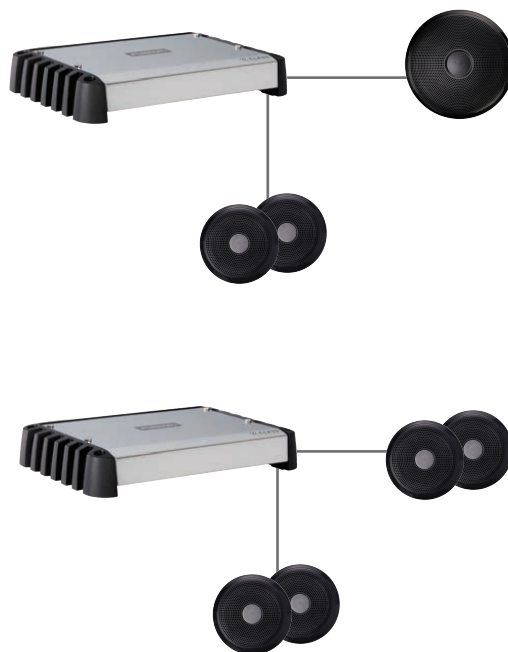

SG-DA41400

Fusion Signature Digital klasse-D forstærker i True-Marine design med mange indstillings/justerings og tilslutnings muligheder.

To højttalere og en subwoofer ELLER 4 højttalere kan tilsluttes denne forstærker.

Digital 4-kanals klasse D forstærker True-Marine på 1.400 W.
Udgange: 4 x 150W 4 ohm
Mål: 210 x 300 x 50 mm

Varenr.	Beskrivelse	Pris
SG-DA41400	Signature Forstærker 4-kanal 1.400 W	4.099,00

SG-DA51600

Fusion Signature Digital klasse-D forstærker i True-Marine design med mange indstillings/justerings og tilslutnings muligheder.