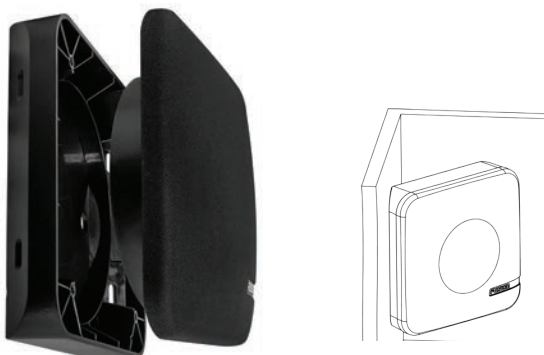

SM RAMME

Ramme for planmontering.

Varenr.	Beskrivelse	Farve	Pris
SM-X65SPW	SM Ramme plan	Hvid	219,00
SM-X65SPB	SM Ramme plan	Sort	219,00

SM RAMME

Ramme for montering på to flader i hjørne.

Varenr.	Beskrivelse	Farve	Pris
SM-X65SP2W	SM Ramme 2 hjørne	Hvid	219,00
SM-X65SP2B	SM Ramme 2 hjørne	Sort	219,00