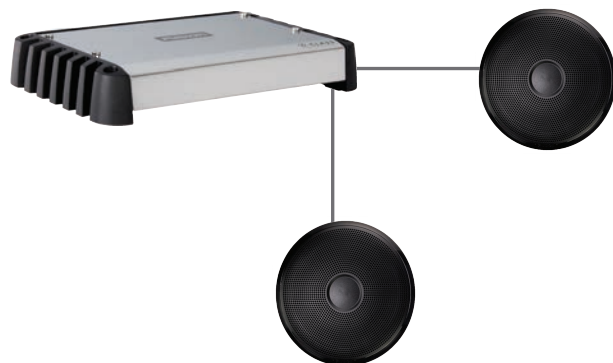

SG-DA12250

Fusion Signature Monoblok klasse-D forstærker i True-Marine design.

To subwoofere kan tilsluttes denne forstærker.

Monoblok 4-kanals Subwoofer klasse D forstærker
True-Marine på 2.250 W.
Udgange: 4 x 500W 4 ohm
Mål: 210 x 300 x 50 mm

Varenr.	Beskrivelse	Pris
SG-DA12250	Signature Forstærker 2-kanal 2.250 W	4.099,00