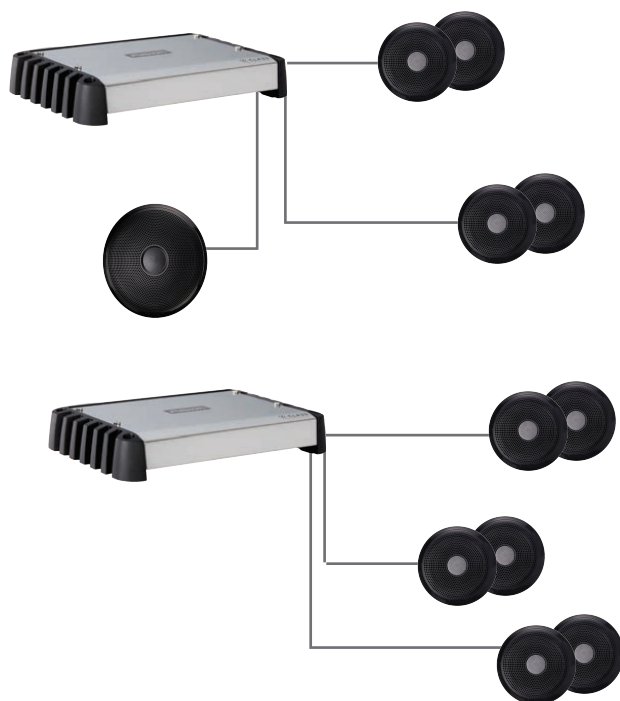

Varenr.	Beskrivelse	Pris
SG-DA61500	Signature Forstærker 6-kanal 1.500 W	5.399,00
SG-24DA61500	Signature Forstærker 6-kanal 1.500 W 24V	5.799,00

SG-DA82000

Fusion Signature Digital klasse-D forstærker i True-Marine design med mange indstillings/justerings og tilslutnings muligheder.